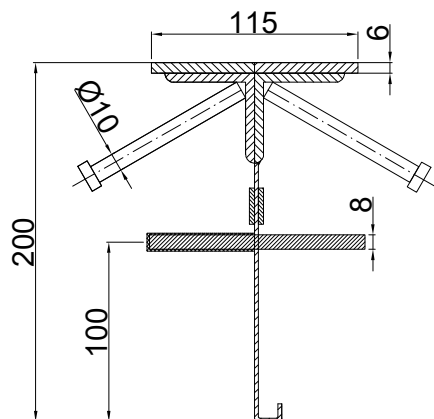

CONECTO SINUS
06NC115-5D-T8 h=200
SECTION

CONECTO SINUS
06NC115-5D-T8 h=200
VIEW

Armoured joint Conecto Sinus
06NC115-5D-T8 h=200
L=3000, black steel

Conecto Profiles Sp. z o.o.
ul. Przemysłowa 39
61-541 Poznań
www.conecto-profiles.com

| ROZMIAR / SIZE | SKALA / SCALE | Wszystkie wymiary podano w [mm] All dimensions in [mm] |
|----------------|---------------|---|
| A3 | 1:1 | |

| PROJEKT | PROJECT | ZŁOŻENIE | SUB ASSEMBLY | RYСУNEK | DRAWING | ARKUSZ | SHEET | WER | REV |
|---------|---------|----------|--------------|---------|---------|--------|---------|-----|-----|
| -- | | -- | | 01 | | 1 | Z OF | 1 | |