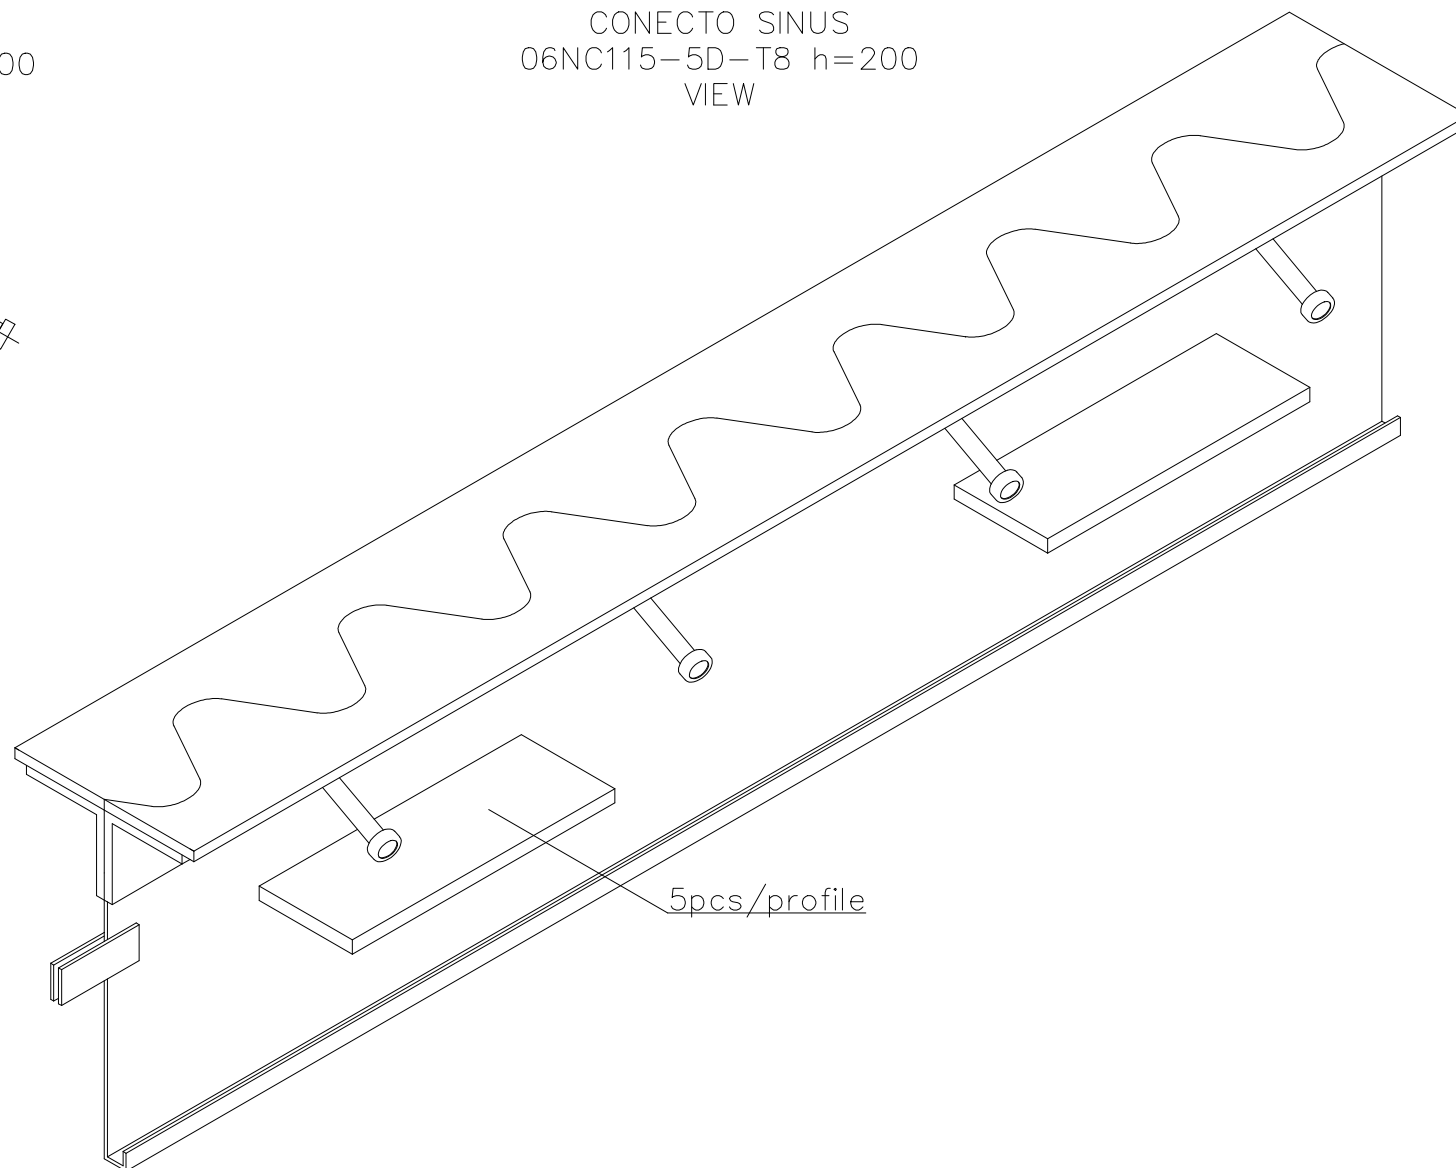

CONECTO SINUS
06NC115-5D-T8 h=200
SECTION

CONECTO SINUS
06NC115-5D-T8 h=200
VIEW

Armoured joint Conecto Sinus
06NC115-5D-T8 h=200
L=3000, black steel

Conecto Profiles Sp. z o.o.
ul. Przemysłowa 39
61-541 Poznań
www.conecto-profiles.com

| ROZMIAR / SIZE | SKALA / SCALE | Wszystkie wymiary podano w [mm] All dimensions in [mm] |
|----------------|---------------|---|
| A3 | 1:1 | |

| PROJEKT | PROJECT | ZŁOŻENIE | SUB ASSEMBLY | RYСУNEK | DRAWING | ARKUSZ | SHEET | WER | REV |
|---------|---------|----------|--------------|---------|---------|--------|---------|-----|-----|
| -- | | -- | | 01 | | 1 | Z OF | 1 | |