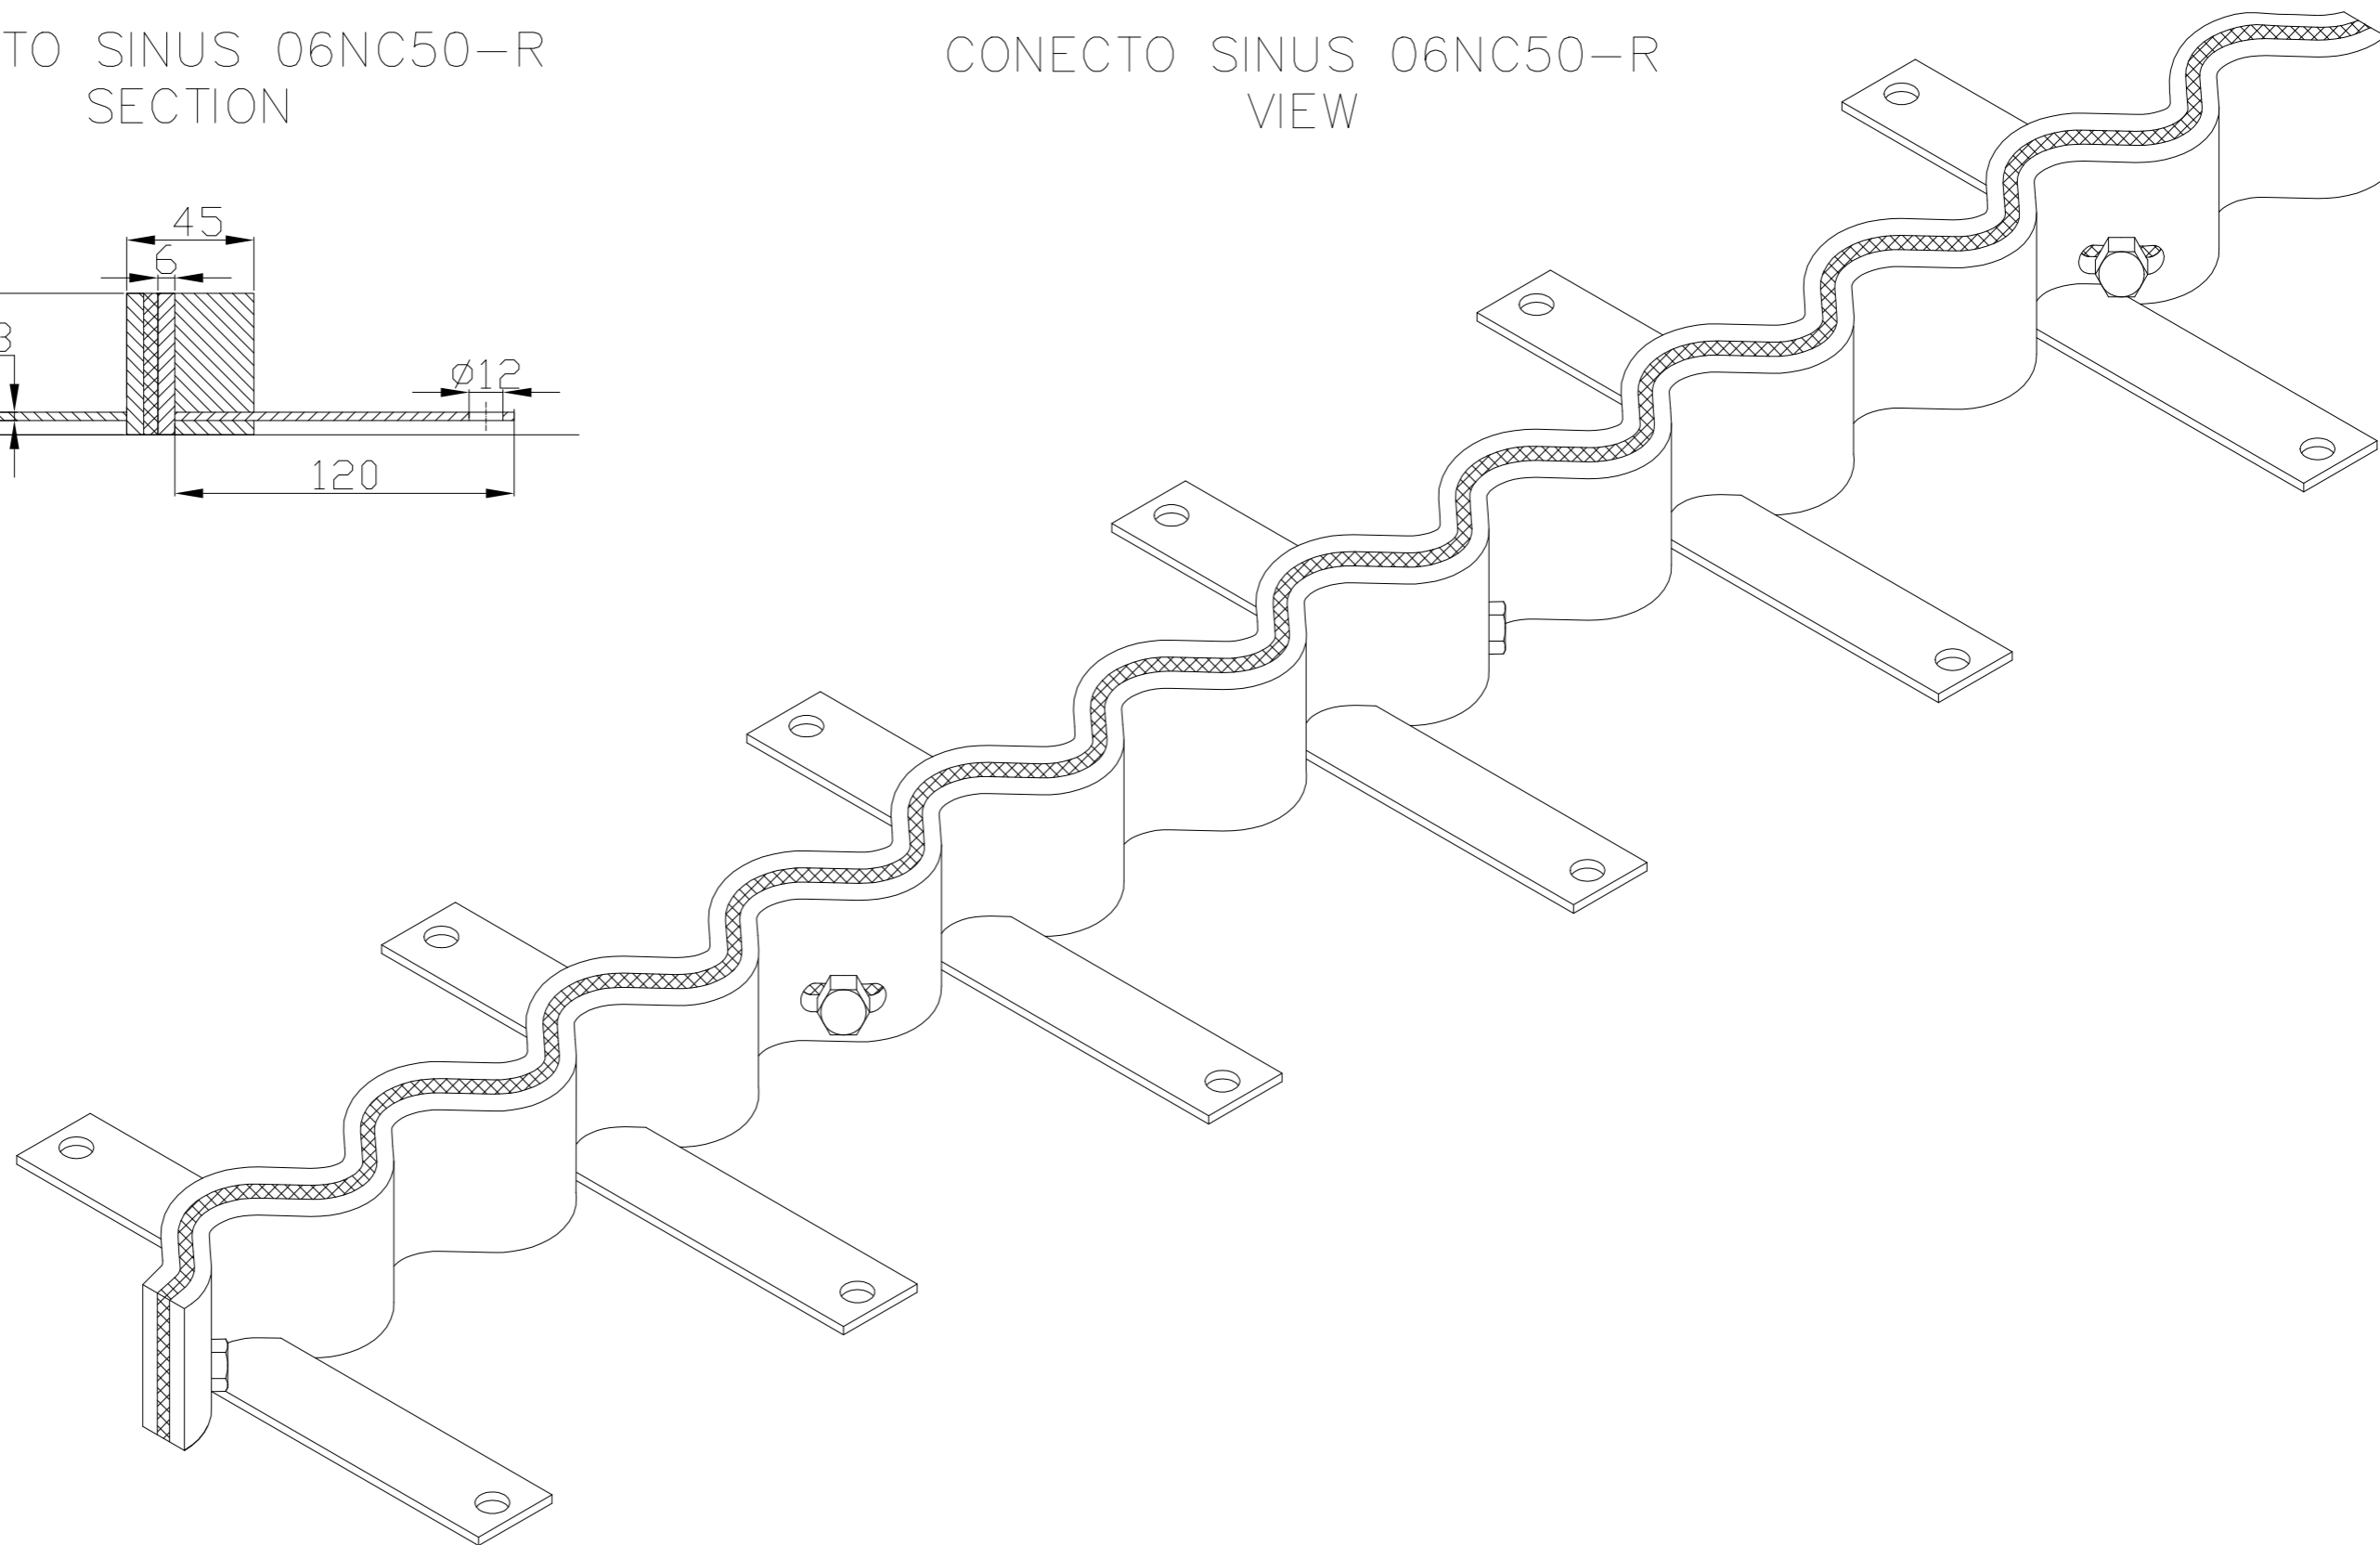

CONECTO SINUS 06NC50-R
SECTION

CONECTO SINUS 06NC50-R
VIEW

Armoured joint Conecto
Sinus 06NC50-R
L=2400mm
black steel

Conecto Profiles Sp. z o.o.
ul. Przemysłowa 39
61-541 Poznań
www.conecto-profiles.com

ROZMIAR / SIZE
A3

SKALA / SCALE
1:1

Wszystkie wymiary podano w [mm]
All dimensions in [mm]

PROJEKT PROJECT

--

ZŁOŻENIE SUB ASSEMBLY

--

RYSUNEK DRAWING

01

ARKUSZ SHEET

1 Z OF 1

WER REV