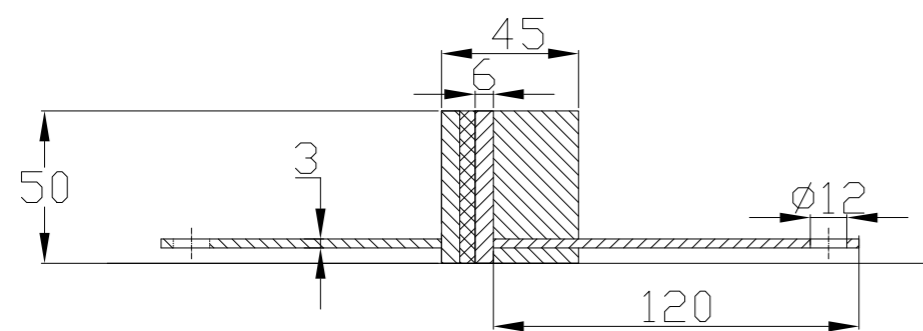

CONECTO SINUS 06NC50-R
SECTION

CONECTO SINUS 06NC50-R
VIEW

Armoured joint Conecto
Sinus 06NC50-R
L=2400mm
black steel

Conecto Profiles Sp. z o.o.
ul. Przemysłowa 39
61-541 Poznań
www.conecto-profiles.com

ROZMIAR / SIZE
A3

SKALA / SCALE
1:1

Wszystkie wymiary podano w [mm]
All dimensions in [mm]

PROJEKT PROJECT

--

ZŁOŻENIE SUB ASSEMBLY

--

RYSUNEK DRAWING