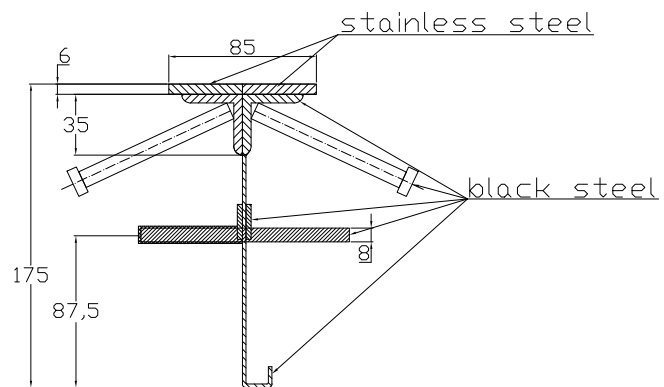

CONECTO SINUS  
06NC85-5D-T8 h=175  
SECTION

CONECTO SINUS  
06NC85-5D-T8 h=175  
VIEW

Armoured joint Conecto Sinus  
06NC85-5D-T8 h=175  
L=3000, stainless steel

Conecto Profiles Sp. z o.o.  
ul. Przemysłowa 39  
61-541 Poznań  
www.conecto-profiles.com

ROZMIAR / SIZE A3	SKALA / SCALE 1:1	Wszystkie wymiary podano w [ mm ] All dimensions in [ mm ]
----------------------	----------------------	---

PROJEKT	PROJECT	ZŁOŻENIE	SUB ASSEMBLY	RYSUNEK	DRAWING	ARKUSZ SHEET	WER REV
--		--		01		1 OF 1	