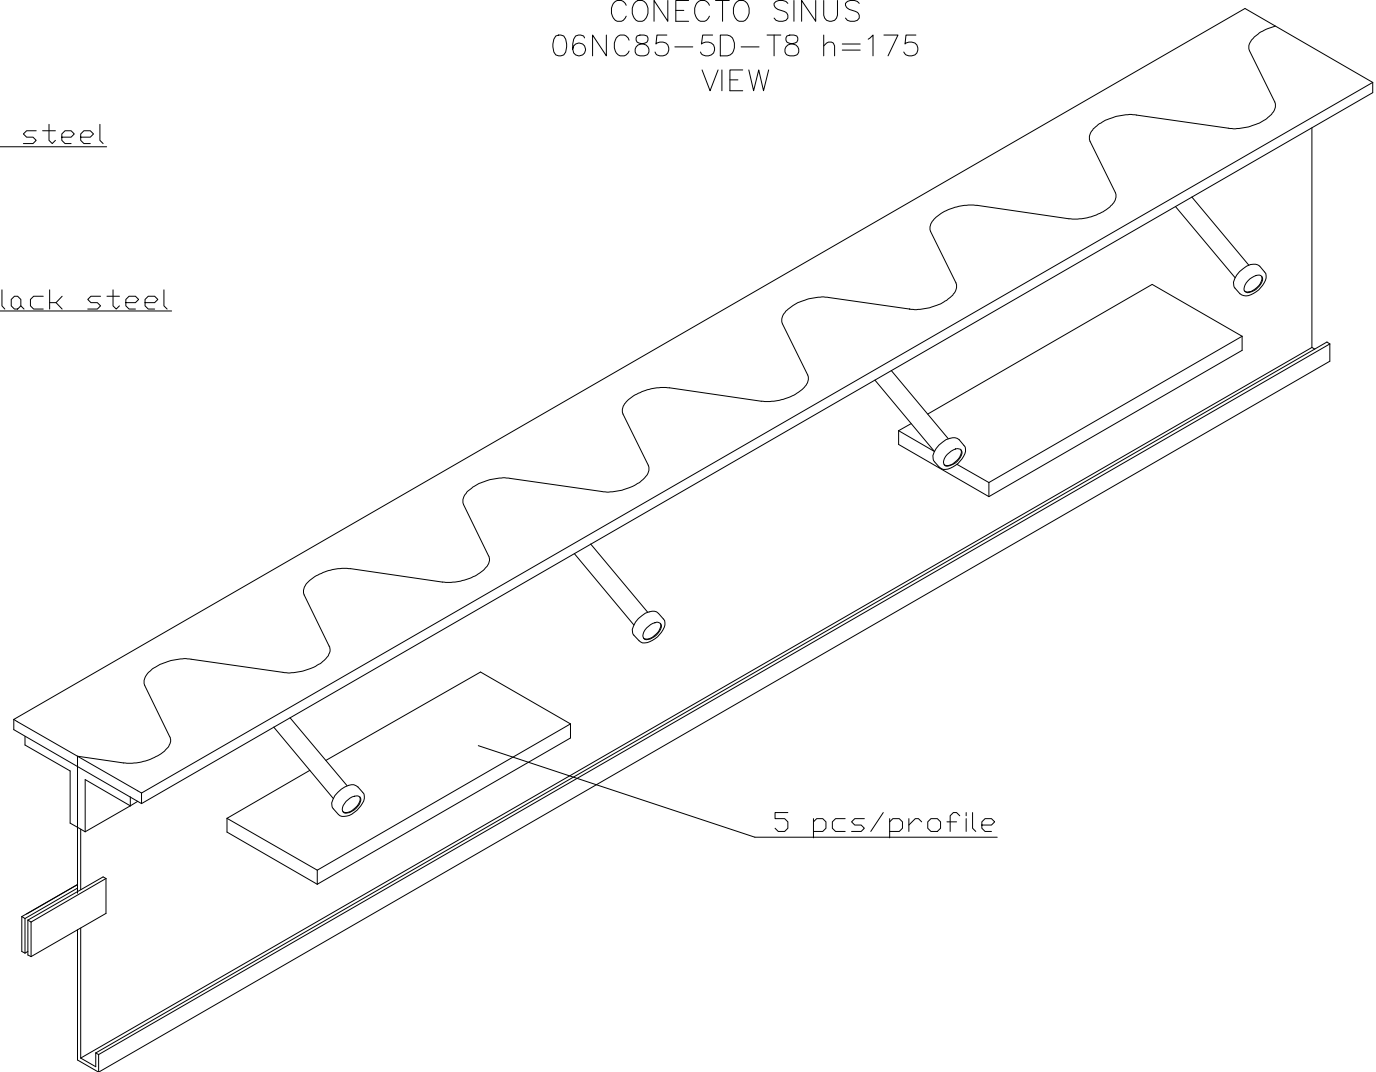

CONECTO SINUS  
06NC85-5D-T8 h=175  
SECTION

CONECTO SINUS  
06NC85-5D-T8 h=175  
VIEW

Armoured joint Conecto Sinus  
06NC85-5D-T8 h=175  
L=3000, stainless steel

Conecto Profiles Sp. z o.o.  
ul. Przemysłowa 39  
61-541 Poznań  
www.conecto-profiles.com

ROZMIAR / SIZE A3	SKALA / SCALE 1:1	Wszystkie wymiary podano w [ mm ] All dimensions in [ mm ]
----------------------	----------------------	---

PROJEKT	PROJECT	ZŁOŻENIE	SUB ASSEMBLY	RYSUNEK	DRAWING	ARKUSZ SHEET	WER REV
--		--		01		1 OF 1	