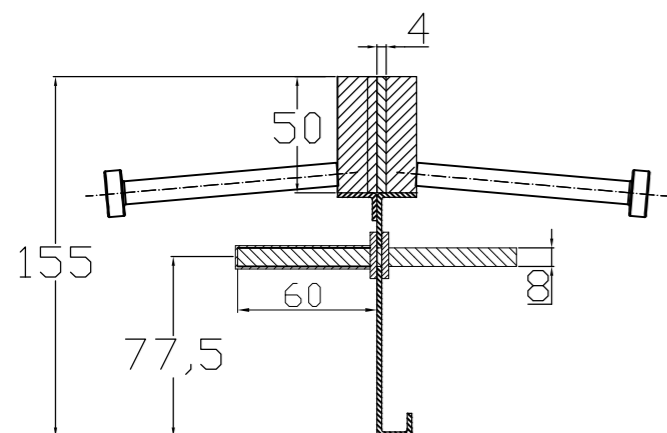

CONECTO SINUS  
04NS50-4D-T8 h=155  
SECTION

CONECTO SINUS  
04NS50-4D-T8 h=155  
VIEW

Armoured joint Conecto Sinus  
04NS50-4D-T8 h=155  
L=2400, black steel

Conecto Profiles Sp. z o.o.  
ul. Przemysłowa 39  
61-541 Poznań  
www.conecto-profiles.com

ROZMIAR / SIZE  
A3

SKALA / SCALE  
1:1

Wszystkie wymiary podano w [ mm ]  
All dimensions in [ mm ]

PROJEKT	PROJECT	ZŁOŻENIE	SUB ASSEMBLY	RYSUNEK	DRAWING
--		--		01	

ARKUSZ	SHEET	WER	REV
1	Z OF	1	