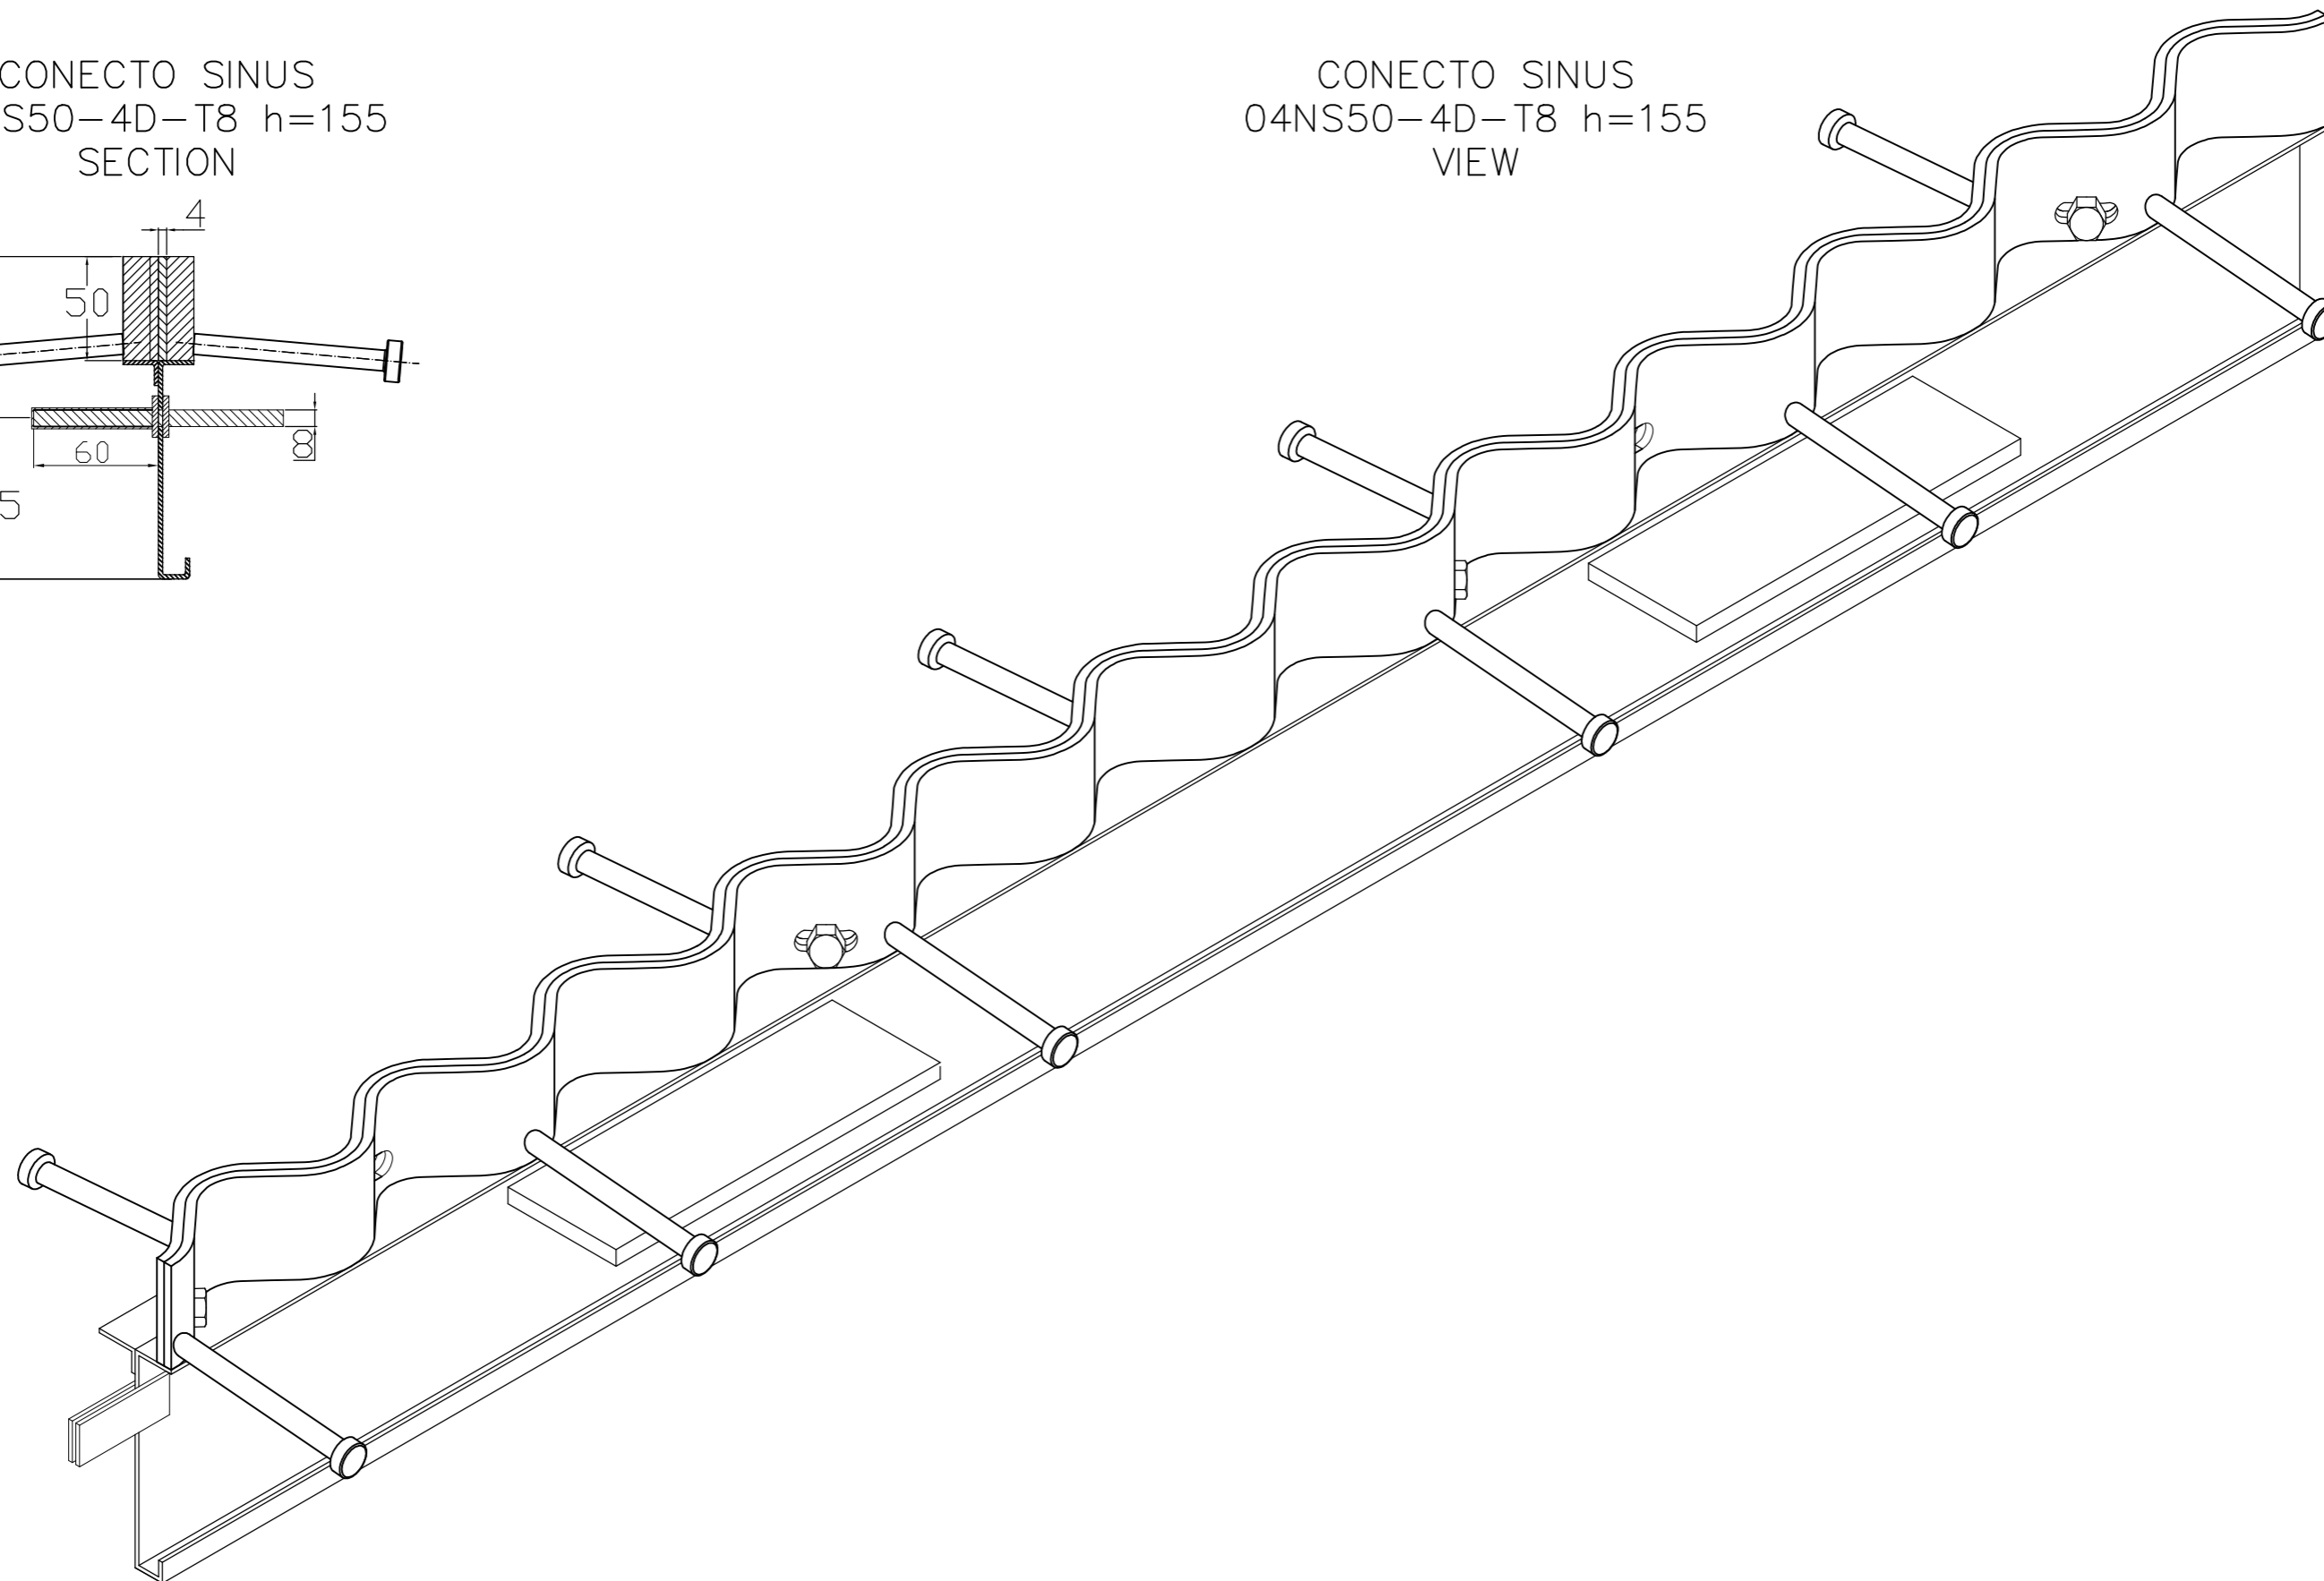

CONECTO SINUS  
04NS50-4D-T8 h=155  
SECTION

CONECTO SINUS  
04NS50-4D-T8 h=155  
VIEW

Armoured joint Conecto Sinus  
04NS50-4D-T8 h=155  
L=2400, black steel

Conecto Profiles Sp. z o.o.  
ul. Przemysłowa 39  
61-541 Poznań  
www.conecto-profiles.com

ROZMIAR / SIZE  
A3

SKALA / SCALE  
1:1

Wszystkie wymiary podano w [ mm ]  
All dimensions in [ mm ]

PROJEKT	PROJECT	ZŁOŻENIE	SUB ASSEMBLY	RYSUNEK	DRAWING
--		--		01	

ARKUSZ	SHEET	WER	REV
1	Z OF	1	