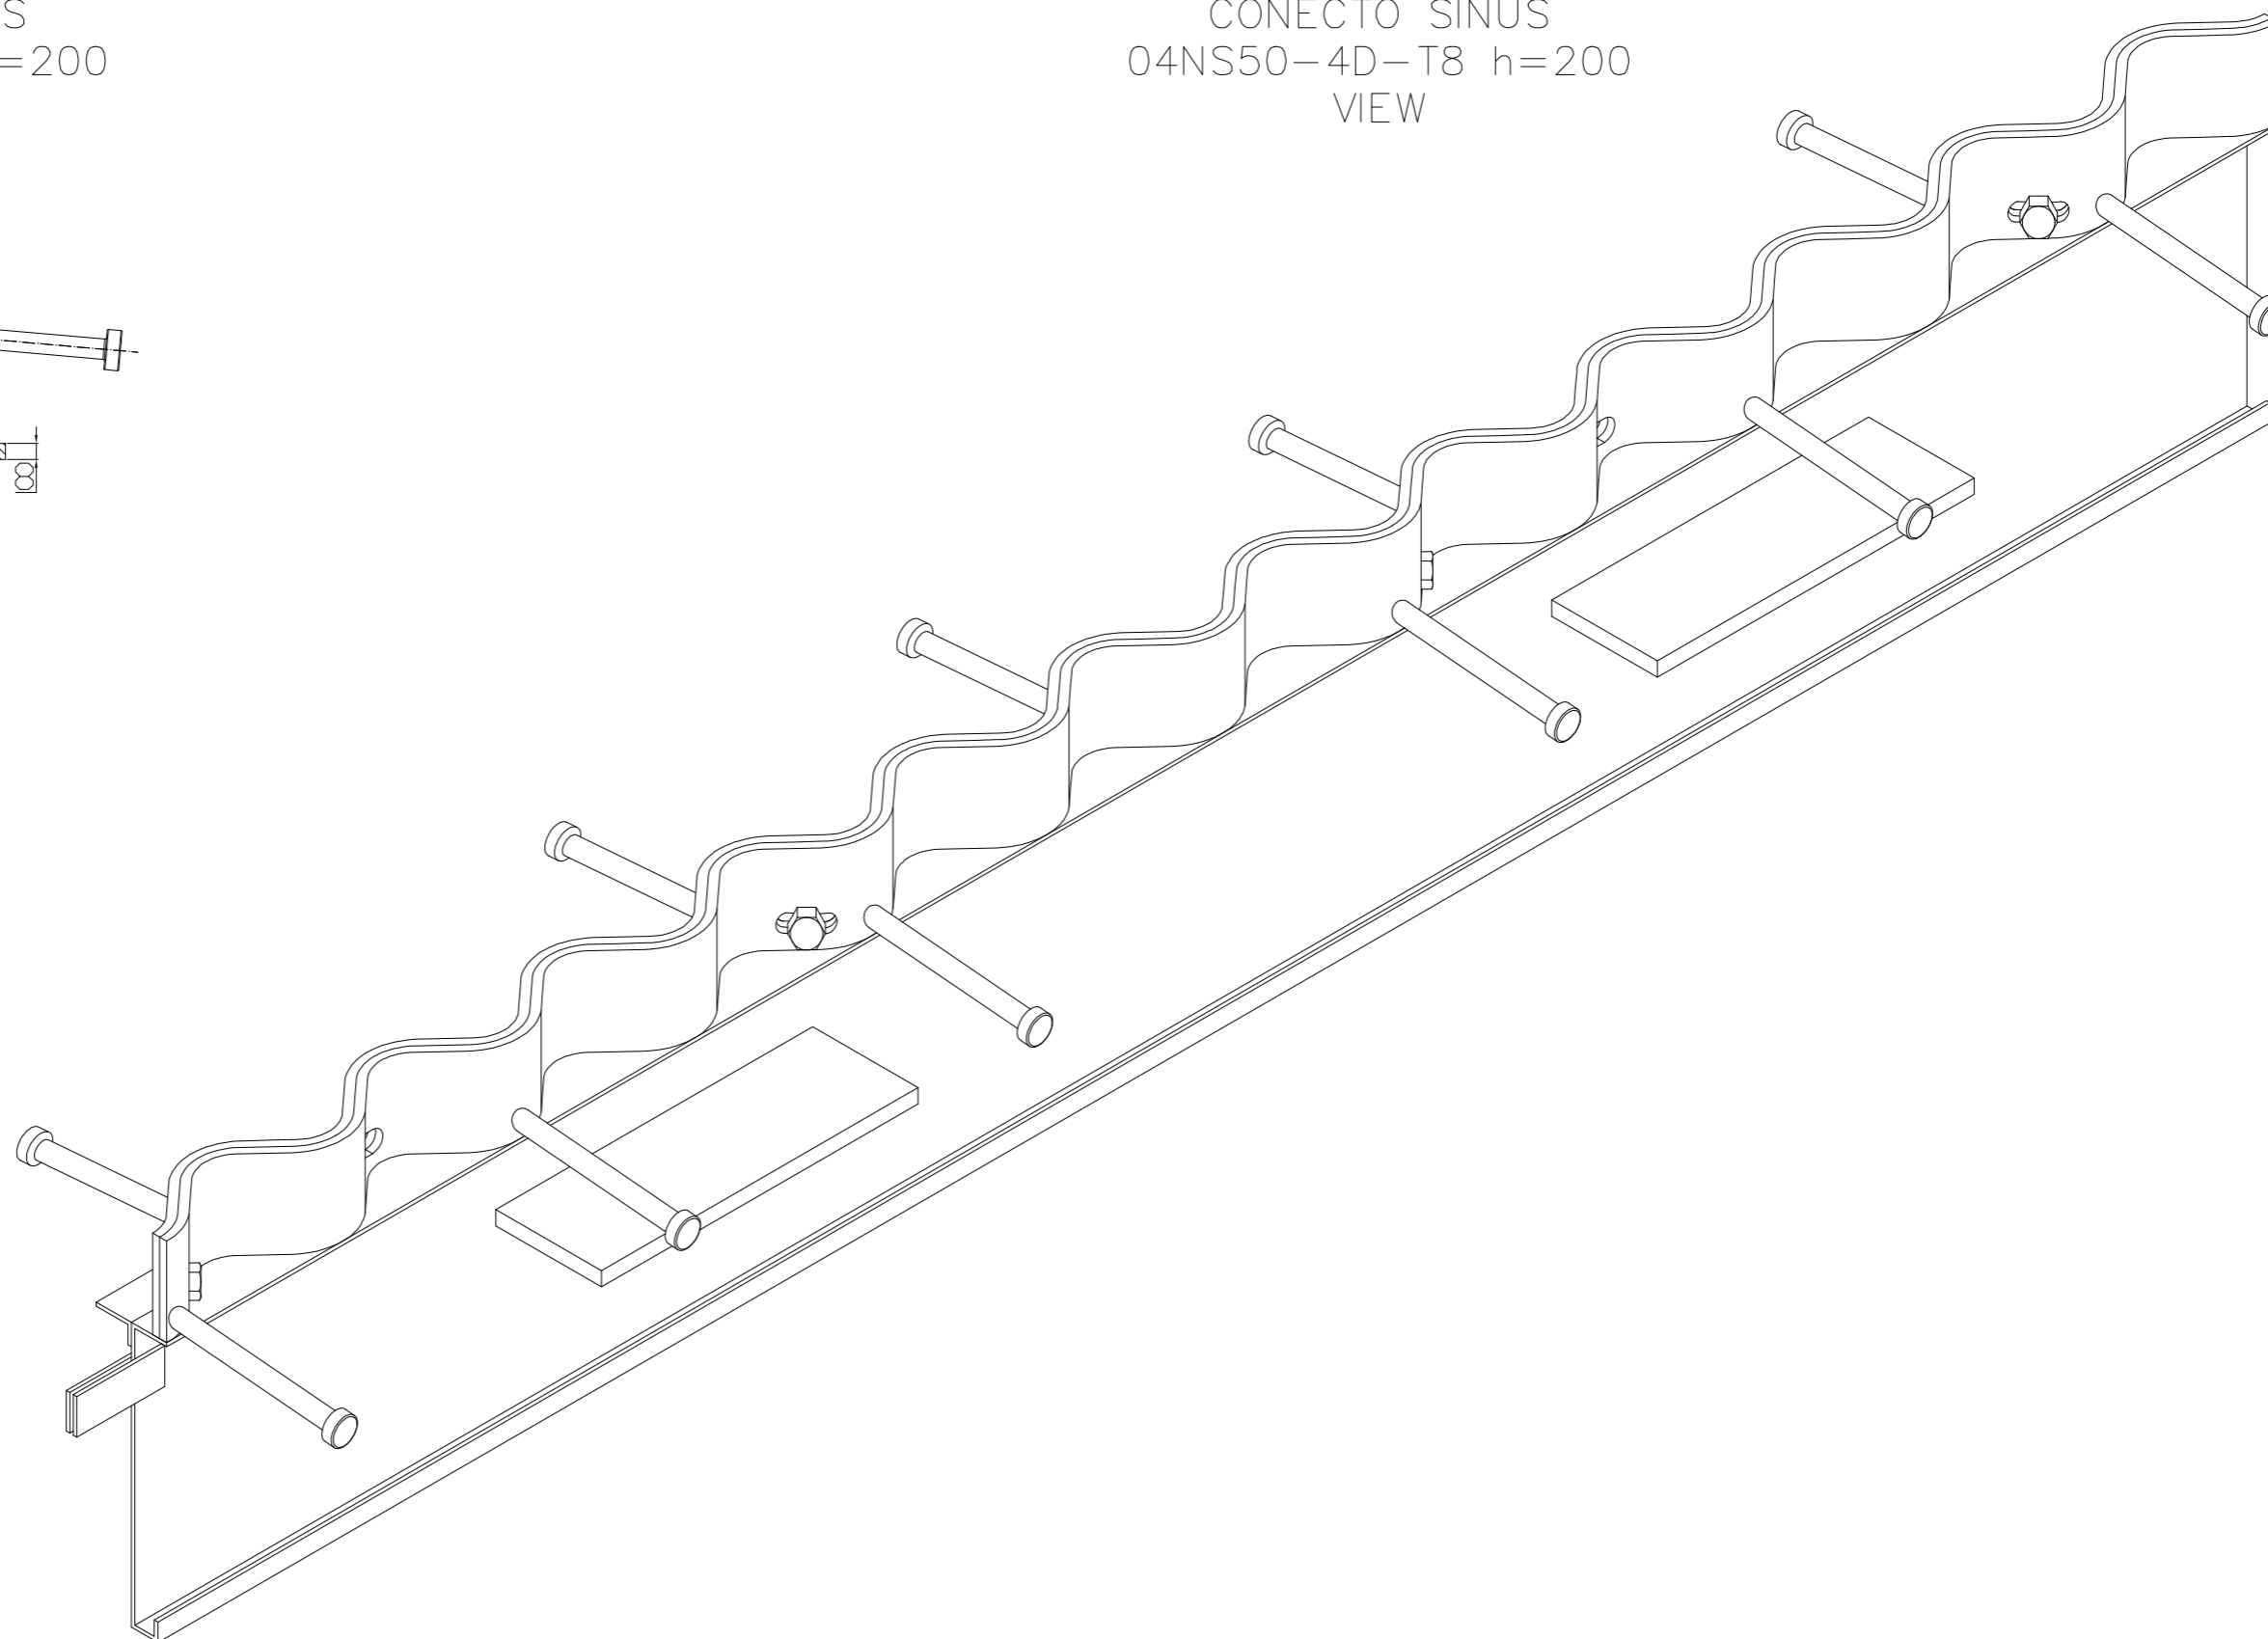

CONECTO SINUS  
04NS50-4D-T8 h=200  
SECTION

CONECTO SINUS  
04NS50-4D-T8 h=200  
VIEW

Armoured joint Conecto Sinus  
04NS50-4D-T8 h=200  
L=2400, black steel

Conecto Profiles Sp. z o.o.  
ul. Przemysłowa 39  
61-541 Poznań  
www.conecto-profiles.com

ROZMIAR / SIZE A3	SKALA / SCALE 1:1	Wszystkie wymiary podano w [ mm ] All dimensions in [ mm ]
----------------------	----------------------	---------------------------------------------------------------

PROJEKT	PROJECT	ZŁOŻENIE	SUB ASSEMBLY	RYSUNEK	DRAWING	ARKUSZ SHEET	WER REV
--	--	--	--	01	01	1 Z OF 1	