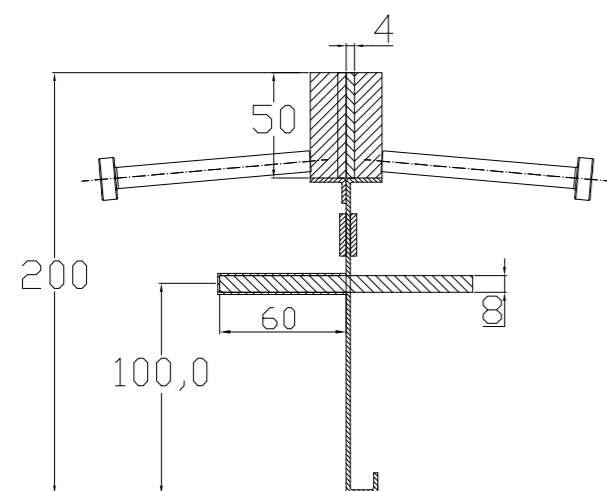

CONECTO SINUS  
04NS50-4D-T8 h=200  
SECTION

CONECTO SINUS  
04NS50-4D-T8 h=200  
VIEW

Armoured joint Conecto Sinus  
04NS50-4D-T8 h=200  
L=2400, black steel

Conecto Profiles Sp. z o.o.  
ul. Przemysłowa 39  
61-541 Poznań  
www.conecto-profiles.com

ROZMIAR / SIZE A3	SKALA / SCALE 1:1	Wszystkie wymiary podano w [ mm ] All dimensions in [ mm ]
----------------------	----------------------	---------------------------------------------------------------

PROJEKT	PROJECT	ZŁOŻENIE	SUB ASSEMBLY	RYSUNEK	DRAWING	ARKUSZ SHEET	WER REV
--	--	--	--	01	01	1 Z OF 1	